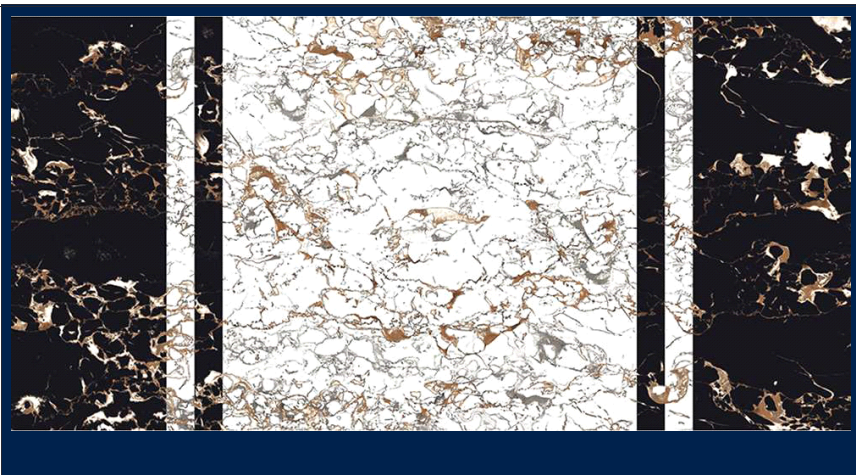

VITRIFIED TILES

A.V. STONE

600X1200

GLOSSY

4025

BOX

48

ITEM DESCRIPTION