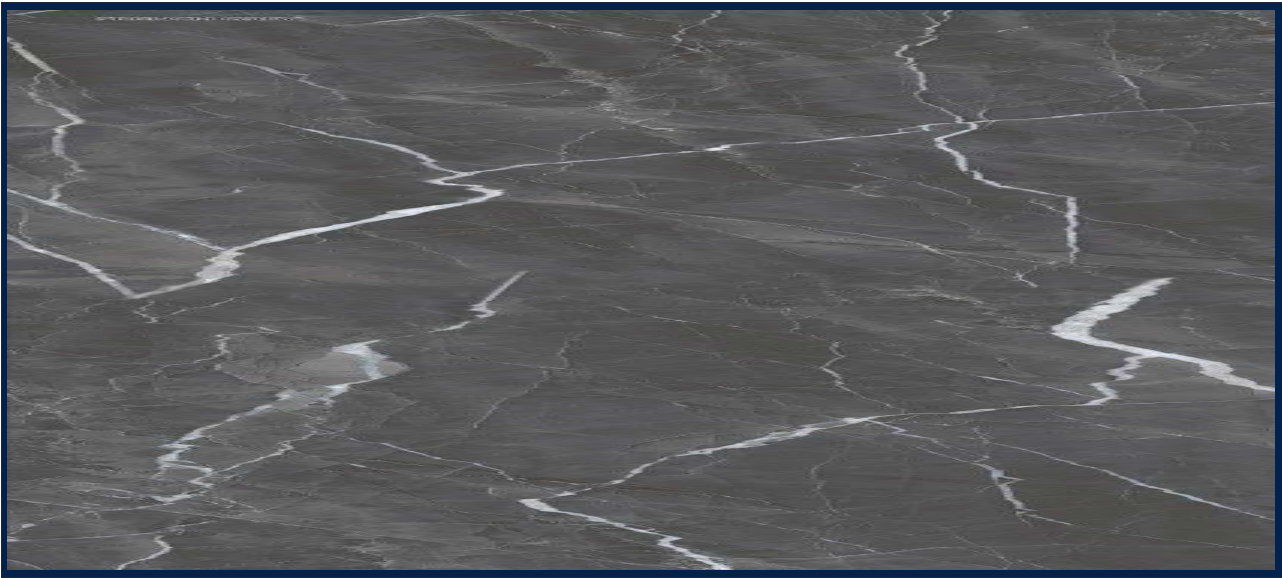

**CHARCOAL ALP HG** 800X2400 15MM BLACK BODY **STD 17**

**DAZZEL NERO HG** 800X2400 15MM BLACK BODY **STD 26**

**ELIXIR MARINE** 800X2400 15MM BLACK BODY **STD 19**

**FOSSIL BROWN HG** 800X2400 15MM BLACK BODY **STD 13**