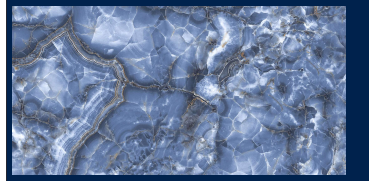

MARMOR OCEAN-H.G

600X1200(2PCS)
SUPER HIGH GLOSS

BOX : 76
SQFT : 1178.00
GRADE : PRE