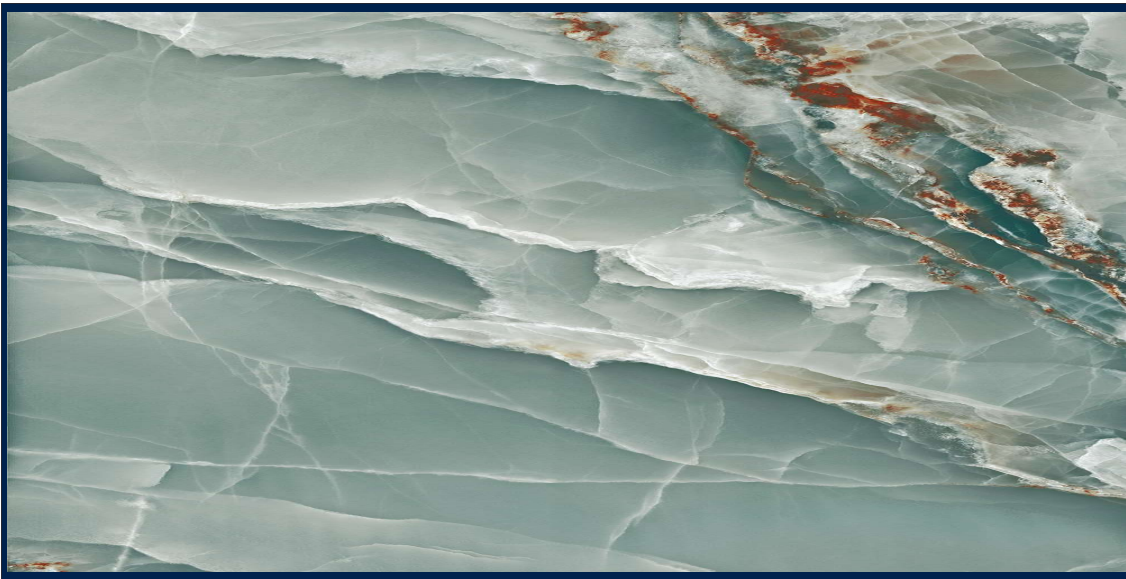

**5**

**ONYX BLUE HG**

1200X2400 09M

WHITE BODY

**STD**

**9**

**ONYX GREEN HG** 1200X2400 09M WHITE BODY STD 13

**PALLISANDRO MOON MATT** 1200X2400 09M WHITE BODY STD 31